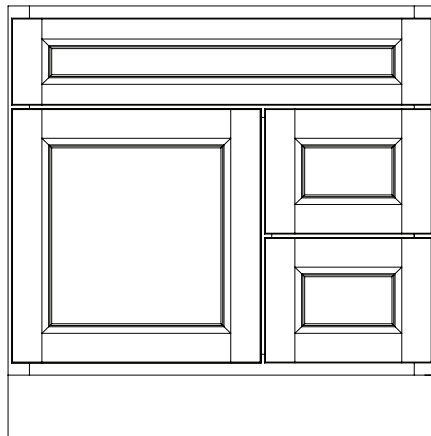

PRICE GROUP | **4**