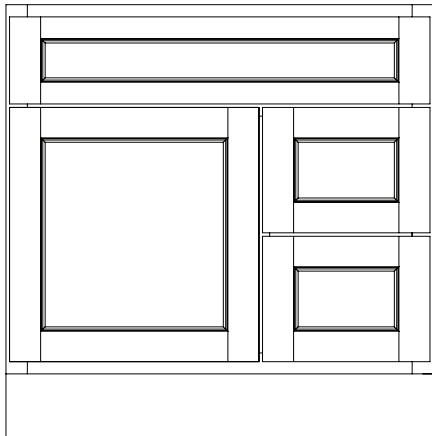

PRICE GROUP | **3**